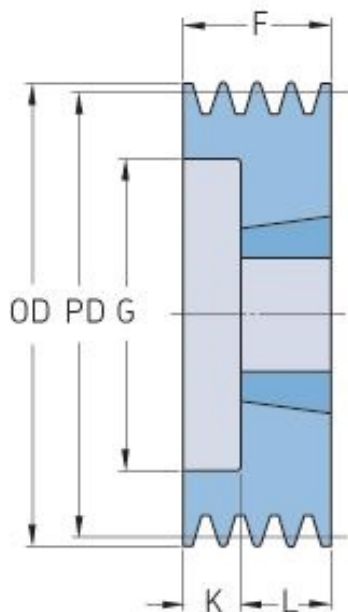

PHP 5SPB125TB

Roztečný průměr (mm)	125
Vnější průměr (mm)	132
Typ řemenice	6
Číslo pouzdra	2012
Min. vnitřní průměr (mm)	14
Max. vnitřní průměr (mm)	50
F (mm)	101
G (mm)	87
K (mm)	69
L (mm)	32
M (mm)	-
H (mm)	-
Hmotnost (kg)	3.6